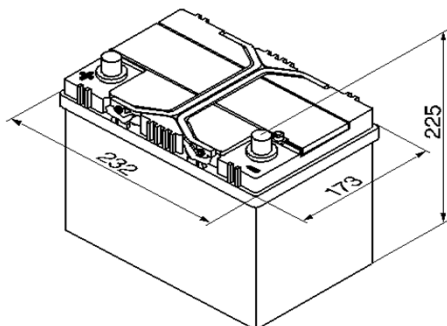

Produktblad Batteri

Produktinformation	
Bosch nr.	0 092 S40 250
Typ	S4
Kort nr.	S4 025
ETN	560 411 054
Teknisk information	
Nominell spänning	12 V
Nominell kapacitet	60 A
Kallstartström (EN)	540 EN
Längd	232mm
Bredd	173mm
Höjd	225mm
Vikt	16,13kg
Polställning	1
Poltyp	1
Klackar	B00
Utförande	slutet / absolut underhållsfritt
klarar tillfällig lutning	90 grader
Service	
Användningsområde	startbatteri
Utförande	powerframe
Laddning	
laddningsspänning	max 14,4V
laddningsström	6 - 8A upp till 10% av nominell kapacitet
laddningstyp	IU